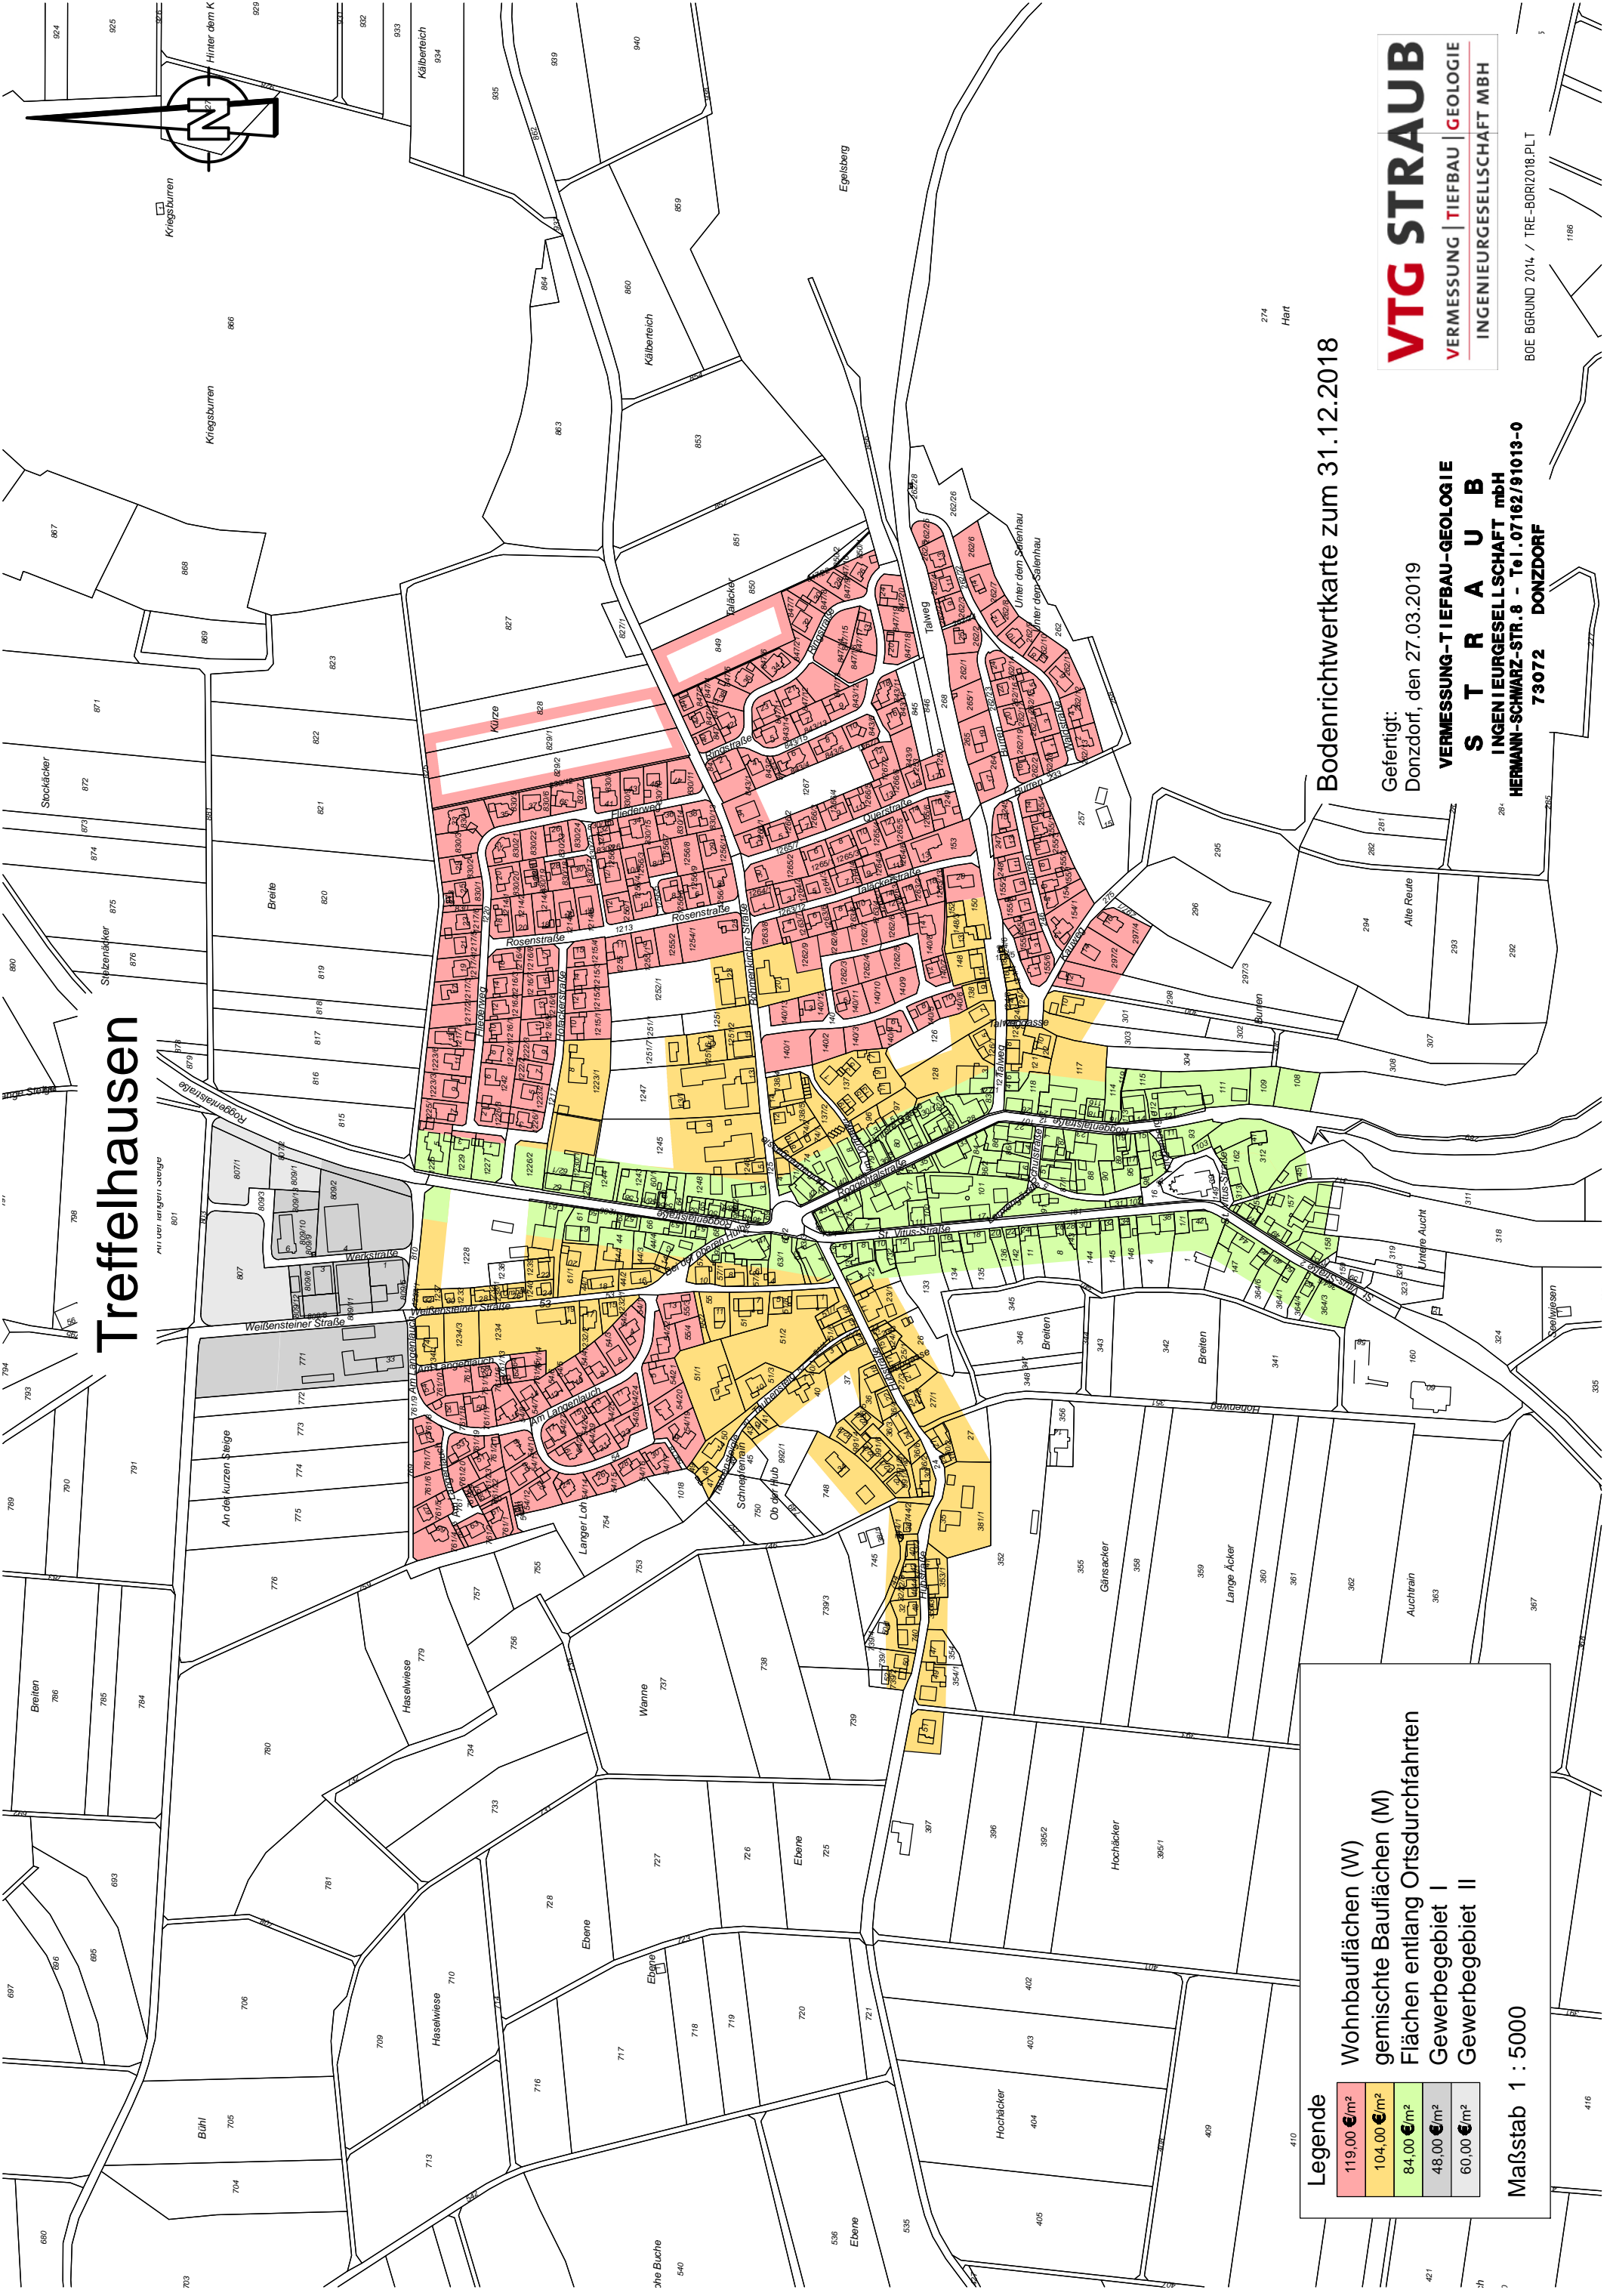

Treffelhausen

Legende

119,00 €/m ²	Wohnbauflächen (W)
104,00 €/m ²	gemischte Bauflächen (M)
84,00 €/m ²	Flächen entlang Ortsdurchfahrten
48,00 €/m ²	Gewerbegebiet I
60,00 €/m ²	Gewerbegebiet II

Maßstab 1 : 5000

Bodenrichtwertkarte zum 31.12.2018

Gefertigt:
Donzdorf, den 27.03.2019

VERMESSUNG - TIEFBAU - GEOLOGIE
S T R A U B
 INGENIEURGESELLSCHAFT mbH
 HERMANN-SCHWARZ-STR.8 - Tel.07162/91019-0
 73072 DONZDORF