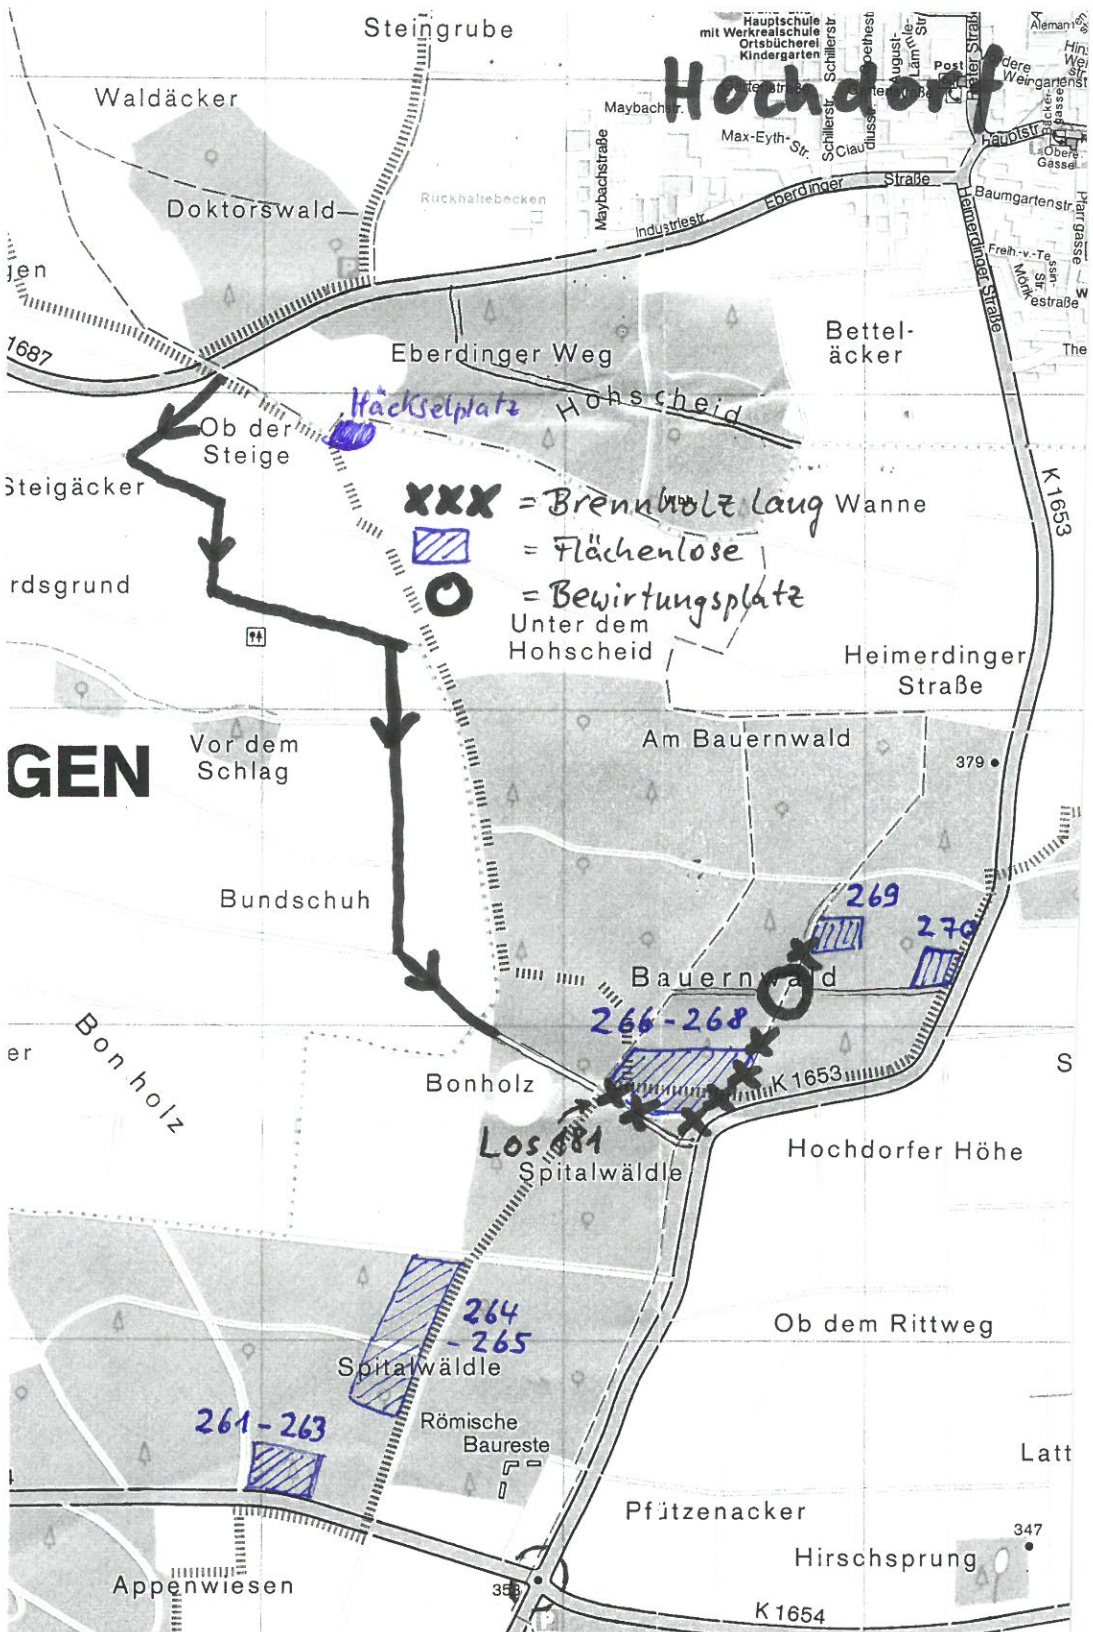

# Hochdorf

**xxx** = Brennholz lang Wanne  
 = Flächentöse  
 = Bewirtungsplatz  
Unter dem Hohscheid

Häckselplatz

Hohscheid

GEN

Vor dem Schlag

Bundschuh

Bauernwald

Bonholz

Los

Spitalwäldle

Hochdorfer Höhe

Spitalwäldle

Ob dem Rittweg

Römische Baureste

Pfützenacker

Maybachstr.

Maybachstraße

Industriestr.

Eberdinger Straße

Hauptstr.

Baumgartenstr.

Freih.-v.-Te...

W...

estrasse

The

Betteläcker

Heimerdinger Straße

Am Bauernwald

379

266-268

269